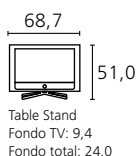

Salvo posibles modificaciones técnicas, opciones de distribución y equivocaciones.

1. [1] Esta función depende de la emisión de señales del canal.
   [2] Presupone la recepción de un canal que transmita datos Service Information.

Número de artículo	EAN	Colores
50428T80	4011880127066	■ Plata Cromada
50428U80	4011880127080	□ Blanco Brillante
50428W80	4011880127073	■ Negro Brillante