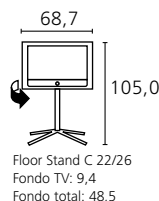

Salvo posibles modificaciones técnicas, opciones de distribución y equivocaciones.

1. [1] Esta función depende de la emisión de señales del canal.
   [2] Presupone la recepción de un canal que transmita datos Service Information.

Número de artículo	EAN	Colores
50428T80	4011880127066	■ Plata Cromada
50428U80	4011880127080	□ Blanco Brillante
50428W80	4011880127073	■ Negro Brillante