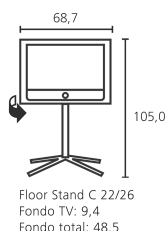

Salvo posibles modificaciones técnicas, opciones de distribución y equivocaciones.

1. [1] Setzt den Empfang eines Senders voraus, welcher Service Informations-Daten überträgt.
   [2] Funktion abhängig von der Signalausstrahlung des Senders.

Número de artículo	EAN	Colores
68416T82	4011880105101	■ Plata Cromada
68416U82	4011880105125	□ Blanco Brillante
68416W82	4011880105118	■ Negro Brillante