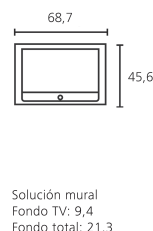

Salvo posibles modificaciones técnicas, opciones de distribución y equivocaciones.

1. [1] Setzt den Empfang eines Senders voraus, welcher Service Informations-Daten überträgt.
   [2] Funktion abhängig von der Signalausstrahlung des Senders.

Número de artículo	EAN	Colores
68416T82	4011880105101	■ Plata Cromada
68416U82	4011880105125	□ Blanco Brillante
68416W82	4011880105118	■ Negro Brillante