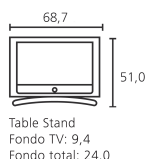

Salvo posibles modificaciones técnicas, opciones de distribución y equivocaciones.

1. [1] Setzt den Empfang eines Senders voraus, welcher Service Informations-Daten überträgt.
   [2] Funktion abhängig von der Signalausstrahlung des Senders.

Número de artículo	EAN	Colores
68416T82	4011880105101	■ Plata Cromada
68416U82	4011880105125	□ Blanco Brillante
68416W82	4011880105118	■ Negro Brillante