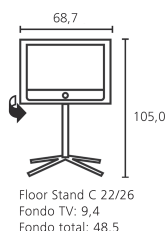

Salvo posibles modificaciones técnicas, opciones de distribución y equivocaciones.

[1] Presupone la recepción de un canal que transmita datos Service Information.

[2] Esta función depende de la emisión de señales del canal.

Número de artículo	EAN	Colores
68416T80	4011880105088	■ Plata Cromada
68416U80	4011880111607	□ Blanco Brillante
68416W80	4011880105095	■ Negro Brillante