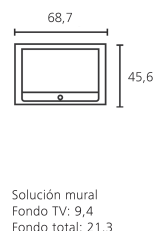

Salvo posibles modificaciones técnicas, opciones de distribución y equivocaciones.

[1] Presupone la recepción de un canal que transmita datos Service Information.

[2] Esta función depende de la emisión de señales del canal.

Número de artículo	EAN	Colores
68416T80	4011880105088	■ Plata Cromada
68416U80	4011880111607	□ Blanco Brillante
68416W80	4011880105095	■ Negro Brillante