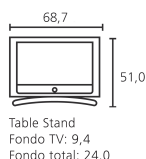

Salvo posibles modificaciones técnicas, opciones de distribución y equivocaciones.

[1] Presupone la recepción de un canal que transmita datos Service Information.

[2] Esta función depende de la emisión de señales del canal.

Número de artículo	EAN	Colores
68416T80	4011880105088	■ Plata Cromada
68416U80	4011880111607	□ Blanco Brillante
68416W80	4011880105095	■ Negro Brillante