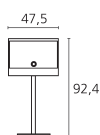

Accesorios:

- Cable Cinch
- Cable HDMI
- Cable LAN
- Cable de antena
- Cable de red
- Mando a distancia del sistema
- Soporte de Pared

Otros:

- Peso (aprox.) en kg.: 6,9 kg

Salvo posibles modificaciones técnicas, opciones de distribución y equivocaciones.

[1] Dolby es una marca registrada de Dolby Laboratories Licensing Corporation.

Fondo: 6,4
Dimensione del pie: 29,5 x 29,5

Número de artículo	EAN	Colores
68201B00	4011880109246	Aluminio Plata

LOEWE.