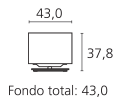

Accesorios:

- Cable Audio Link: 6m
- Electrónica oculta

Otros:

- Peso (aprox.) en kg.: 28 kg

Salvo posibles modificaciones técnicas, opciones de distribución y equivocaciones.

Número de artículo

68208B00

EAN

4011880112871

Colores

■ Aluminio Plata

LOEWE.